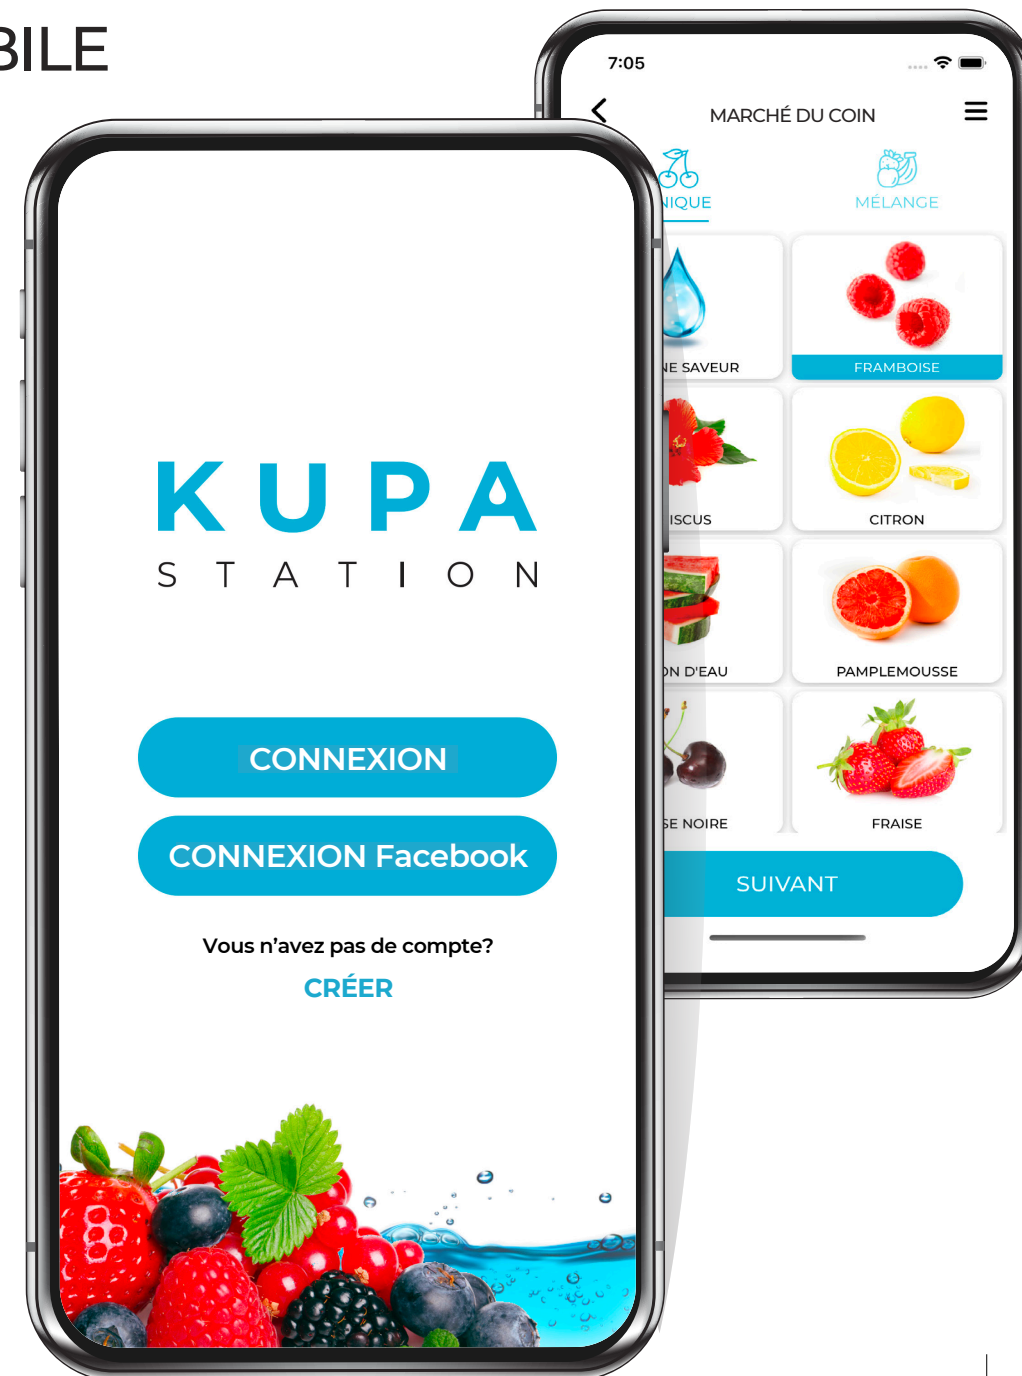

FRAMBOISE CITRON

PAMPLEOUSSE

HIBISCUS

MENTHE

MOCKTAIL 2

MOCKTAIL 1

KUPA réinvente
votre eau!

DEUX FAÇONS DE SE SERVIR

APPLICATION MOBILE

L'application mobile **KUPA Station** présente pratiquement les mêmes options que l'écran tactile et permet à l'utilisateur de formuler ses choix avant d'arriver à la station s'il le désire en créant sa commande pour ensuite présenter le code QR qui permettra de faire couler sa boisson.

ÉCRAN TACTILE

L'écran présente dans un menu convivial, les options de boissons, de formats et de prix ainsi qu'un compteur informant l'individu du nombre de contenants évités dans l'environnement autant au niveau local que global. Aussi, un module de paiement permet aux utilisateurs de procéder à la transaction par carte débit ou crédit via « *Paypass* »