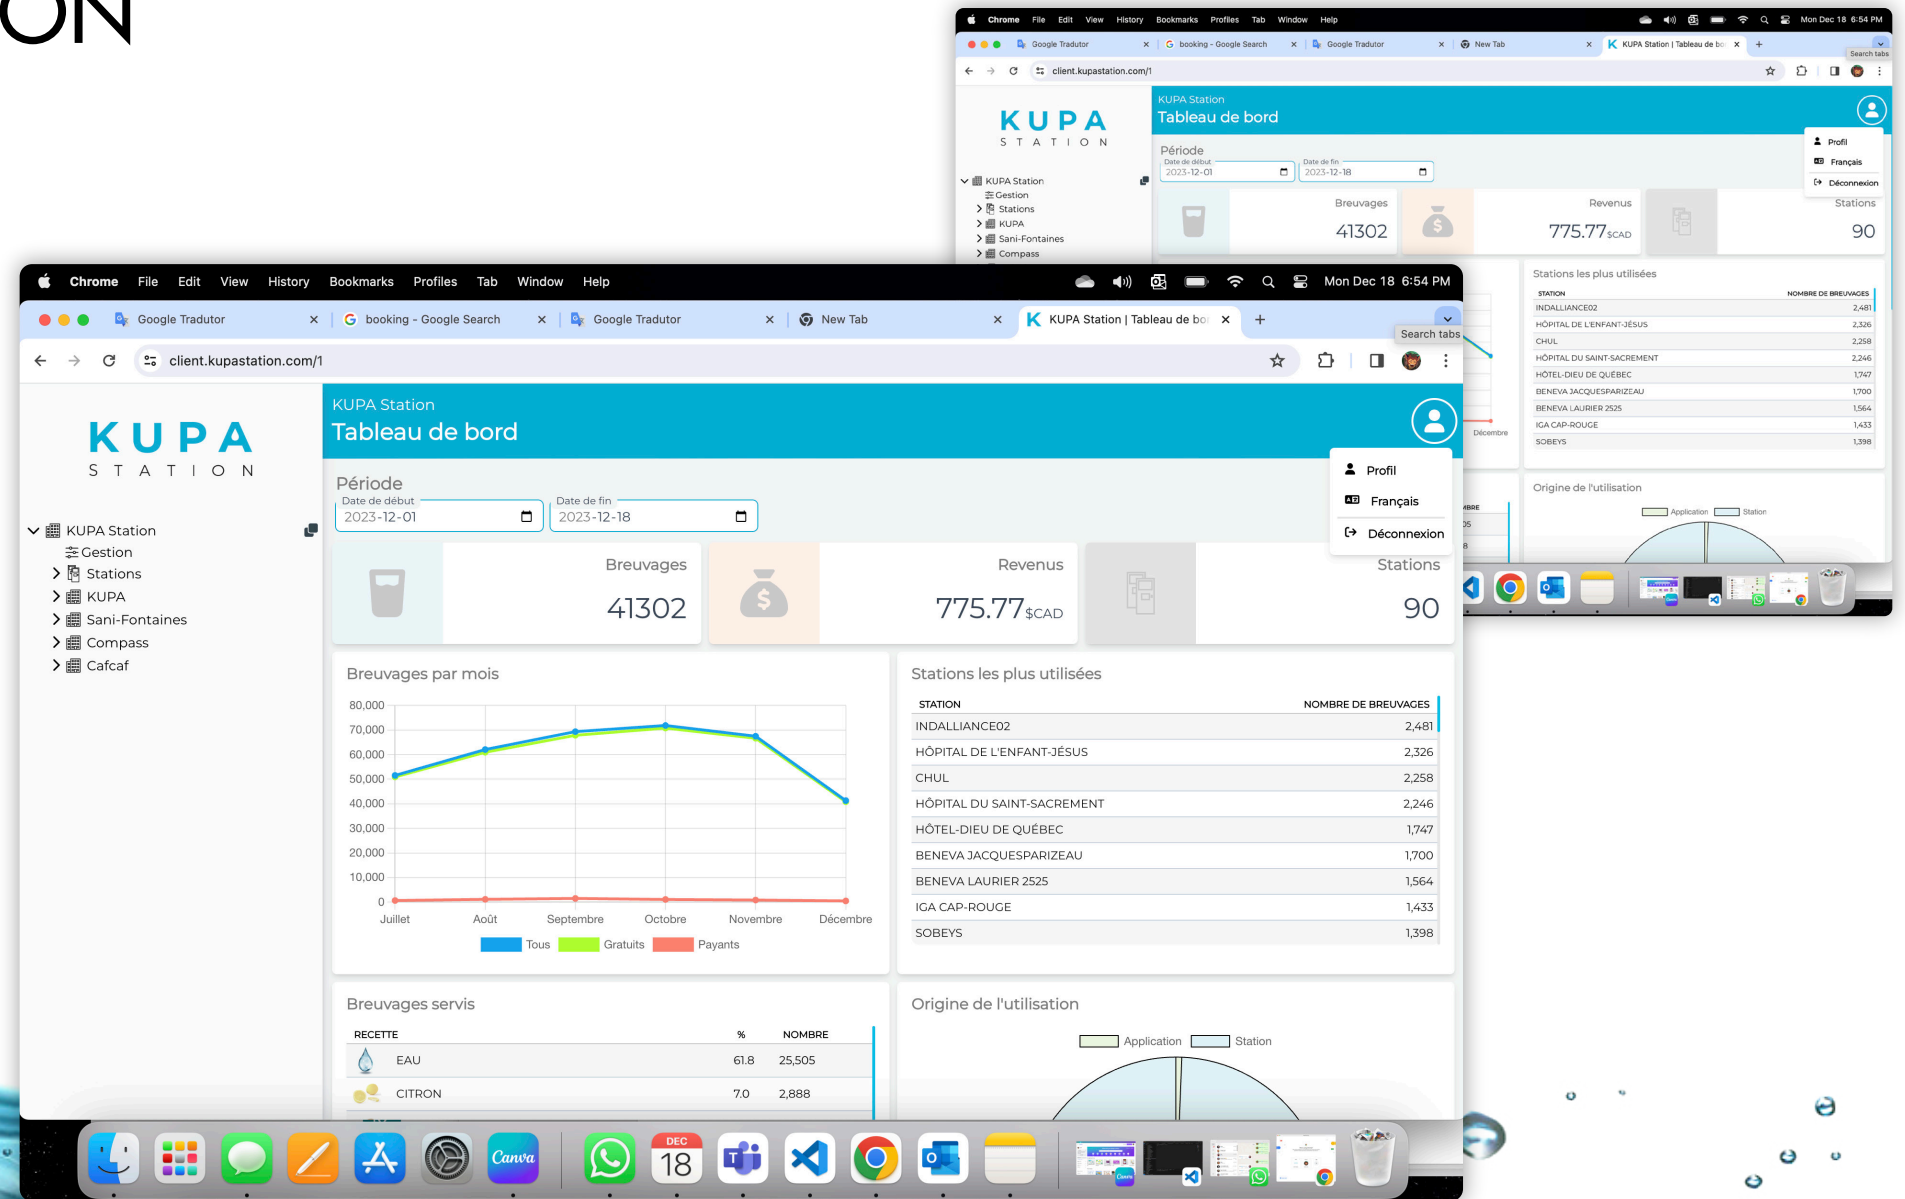

APPLICATION MOBILE

L'application mobile **KUPA Station** présente pratiquement les mêmes options que l'écran tactile et permet à l'utilisateur de formuler ses choix avant d'arriver à la station s'il le désire en créant sa commande pour ensuite présenter le code QR qui permettra de faire couler sa boisson.

ÉCRAN TACTILE

L'écran présente dans un menu convivial, les options de boissons, de formats et de prix ainsi qu'un compteur informant l'individu du nombre de contenants évités dans l'environnement autant au niveau local que global. Aussi, un module de paiement permet aux utilisateurs de procéder à la transaction par carte débit ou crédit via « *Paypass* »

OUTILS DE GESTION

Notre portail en ligne permet une gestion centralisée et instantanée de l'ensemble de vos stations.

Il offre une interface simple et intuitive pour gérer les configurations, suivre l'état des machines et connaître ses statistiques depuis le confort de vos appareils intelligents.

Le portail fournit également des alertes en temps réel afin de simplifier la maintenance.

Vous désirez une démonstration pour vous et votre équipe ?

Nous nous déplaçons avec notre salle de montre mobile qui vous permet d'expérimenter la station et de goûter nos produits.